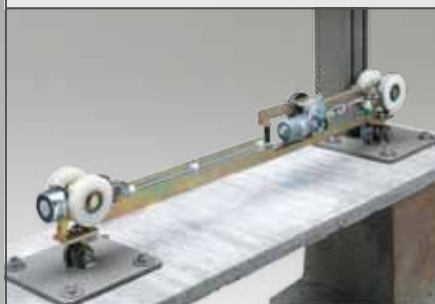

De zachtaanloop en zachtuitloop zorgt voor een veilige en geruisloze beweging van de poort.