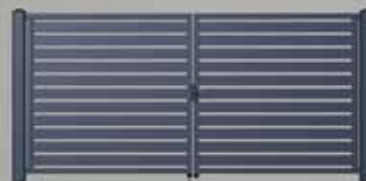

KOPAL

GOOD FENCES MAKE GOOD NEIGHBOURS.

Reeds meer dan 30 jaar is Kopal de marktleider in het ontwikkelen en vervaardigen van hekwerk en toegangspoorten in België.

Van tuinomheiningen tot grote schuifpoorten

Dankzij een doorgedreven specialisatie, technologische voorsprong en een performant productieproces biedt Kopal hoogwaardig en duurzaam hekwerk en poorten aan. Onze eigen R&D afdeling volgt de nieuwste technologieën op de voet en past deze toe bij het ontwikkelen van nieuwe producten. Vanuit onze hoofdzetel te Kortemark leveren wij aan onze verdelers in België en omliggende landen. Service is hierbij ons credo, kwaliteit onze hoofdzorg.