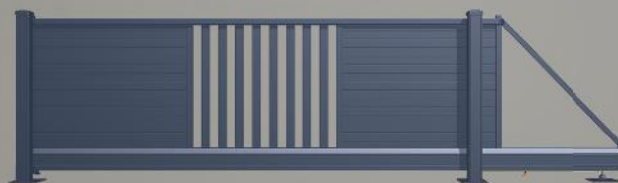

Des clôtures de jardin aux grands portails coulissants

Au fur et à mesure des années, la gamme de Kopal s'est étoffée en une gamme complète pour clôturer tous les résidences, sites publics ou sites industriels. Nos clôtures, portes et systèmes de contrôle d'accès sont parfaitement compatibles entre-eux pour former l'unité. Notre division R&D suit les nouveaux développements technologiques et les mets en application pour créer des nouveaux produits.