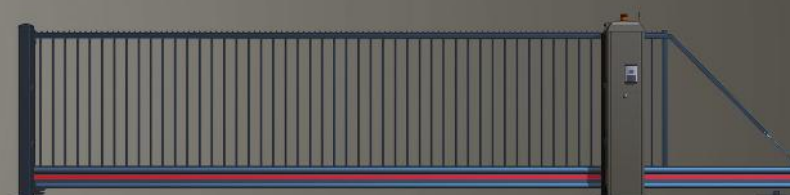

porte coulissante autoportante automatisée Terminis