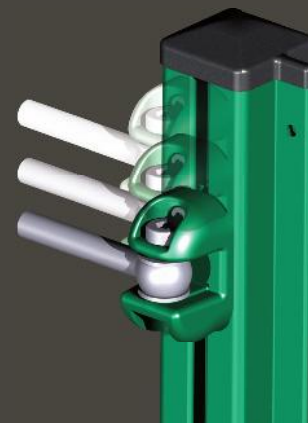

# Facile à utiliser

Avec sa rainure profilée et son plat de reprise de clôture, le poteau 'unipost' réduit fortement le temps de montage.

La conception novatrice et la finition solide des charnières en fonte assurent un maximum de résistance au vandalisme.

Les verrous de sol sont incorporés d'une façon ingénieuse dans les montants verticaux et indémontables lorsque la porte est fermée.

La fixation réglable des charnières permet un grand choix de hauteur et offre de ce fait une haute flexibilité de montage.