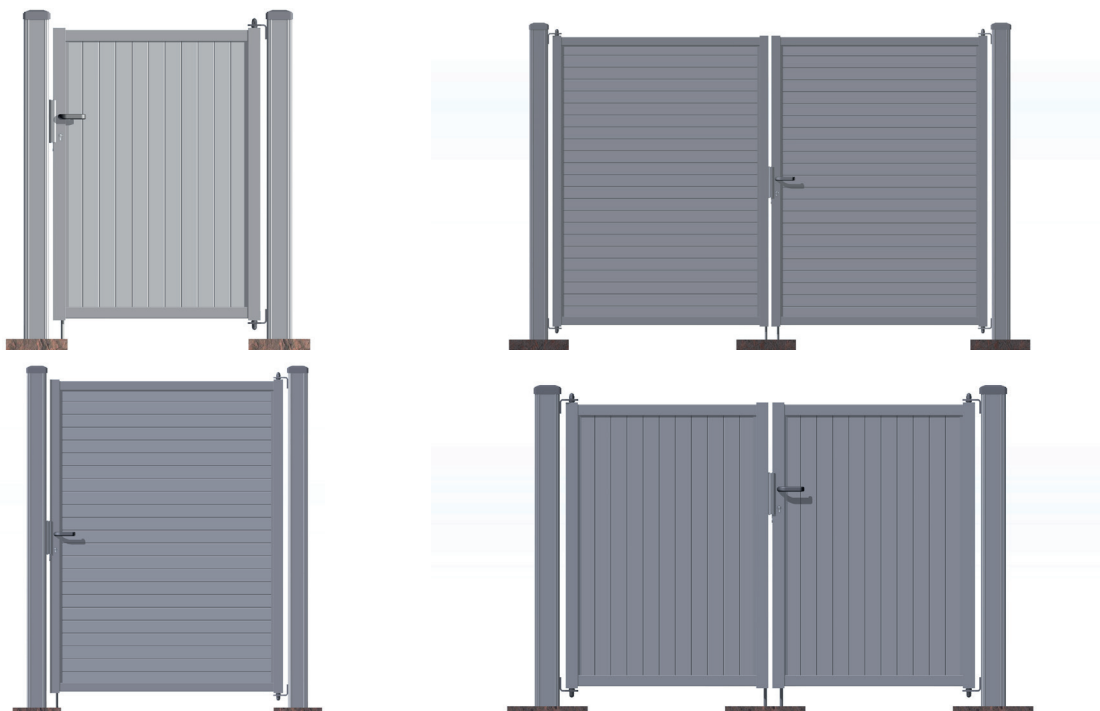

Alzebra Blind

Poteaux

Les poteaux de la porte Alzebra sont des tubes d'aluminium de 120/130/3 mm avec un capuchon en aluminium. La longueur du poteau est égale à la hauteur de la porte + le jeu au sol + 80 cm.

Cadre

Le cadre de la porte Alzebra est construit de profils tubulaires en aluminium à coins arrondis de 60/60/3 mm. Les charnières peuvent être réglées dans tous les directions et permettent d'ouvrir la porte à 180°. Pour le remplissage des battants, vous avez le choix entre lamelles horizontales ou lamelles verticales. Les lamelles de la porte Alzebra ont les dimensions 80/25/2 mm ou 200/25/2 mm et sont placées avec un système tenon et mortaise.

Fermeture

Serrure intégrée à cylindre inoxydable avec blocage jour et nuit, 3 clés inclus. 1 verrou de sol par battant.

Finition

Traitement préalable: dégraisser, décapage chimique et chromatisation. Ensuite fini par un revêtement en poudre polyester dans une couleur standard de Kopal. D'autres couleurs sont disponibles sur demande.

Hauteurs standard porte pivotante Alzebra Blind (m)	Largeurs standard simple battant (m)	Largeurs standard double battant (m)
1.00	1.00	2.00
1.25	1.50	3.00
1.50	2.00	4.00
1.80		
2.00		

COULEURS STANDARD	CODE RAL	
vert mousse	RAL 6005	
vert sapin	RAL 6009	
gris pierre	RAL 7030	
gris quartz	RAL 7039	
gris anthracite	RAL 7016	
blanc pur	RAL 9010	
noir brillant	RAL 9005bl	
noir mat	RAL 9005m	
Autres couleurs sur demande		
Les couleurs montrées peuvent différer des couleurs réelles. Utilisez toujours des échantillons de couleurs RAL pour choisir votre couleur.		

Kopal NV/SA
Ieperstraat 75A
8610 Kortemark
+32 (0) 51 57 09 00
+32 (0) 51 57 09 88
info@kopal.be
Fiche produit Porte pivotante Alzebra Blind FR 03-2018

Votre Distributeur: