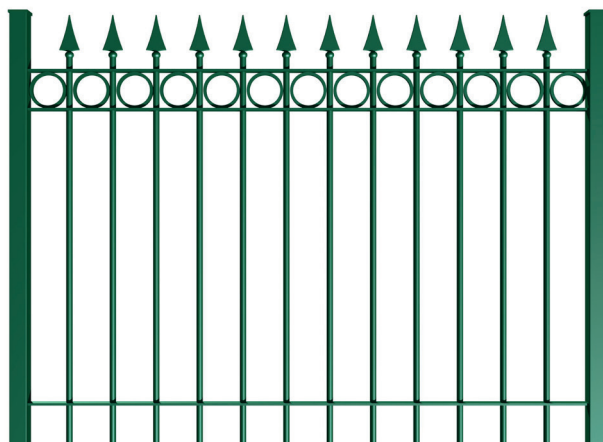

Barreaudage ornemental Baron

La clôture à barreaux ornementale Baron est construite d'un cadre en acier avec des barreaux verticaux. Les lisses supérieures et inférieures sont des barres plats en acier. Les barreaux carrés passent à travers les lisses supérieures et sont prévus d'un fer de lance en haut. Entre les barreaux et entre les lisses supérieures, des anneaux en acier sont soudés. Les cadres en acier sont fixés aux poteaux avec des boulons en inox.

La clôture à barreaux ornementale Baron est complètement galvanisée et thermolaquée. Ainsi, la clôture est très protégée contre la corrosion.

En plus, il est possible de choisir le couleur de manière à ce que la clôture soit en parfaite harmonie avec l'environnement. Kopal offre un nombre de couleurs standard, mais il est également possible de choisir une autre couleur RAL spéciale.

Barreaudage ornemental Baron

Poteaux

Les poteaux sont des tubes d'acier solides de 60/60/2 mm et doivent être placés à une entredistance de 2.00 mètres (axe entre axe). En haut, les poteaux sont obturés avec un capuchon synthétique. Chaque poteau est pourvu de 2 plaquettes soudées pour la fixation des panneaux. Les panneaux sont montés avec 4 boulons M8.

Panneaux Baron

Les panneaux Baron sont construites de trois lisses robustes d'acier plat de 45/8 mm, et barreaux ronds à une entredistance de 15 cm (a.e.a.). Ces barreaux traversent les trois lisses et ils ont des fers de lance en haut. Entre les barreaux et entre les lisses supérieures, des anneaux en acier sont soudés. Les panneaux Baron sont galvanisés à chaud et peuvent être thermolaqué avec un couleur Kopal standard. Autres couleurs sont disponible sur demande.